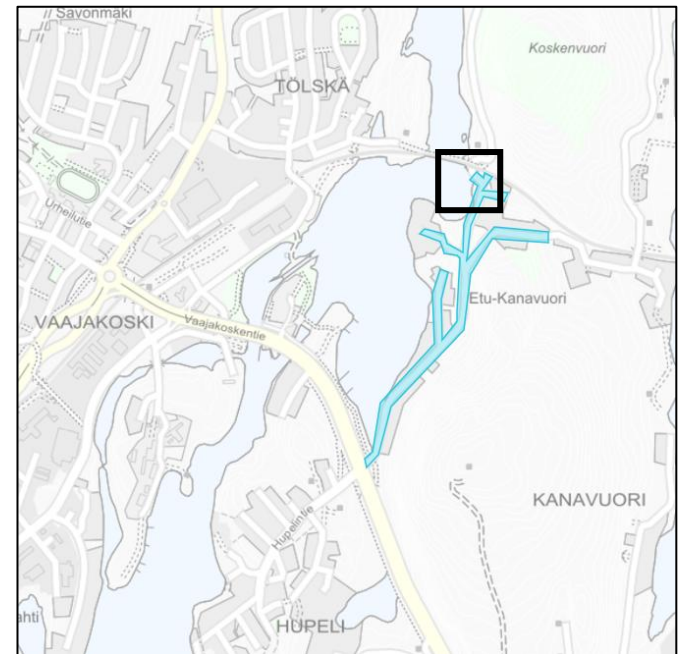

Liikennemerkkiluettelo:

C34 Nopeusrajoitusalue 30 km/h	3 kpl
C35 Nopeusrajoitusalue päätty 30 km/h	3 kpl

KOHDE JA PIIRUSTUSLAJI	
Etu-Kanavuori 30 km/h nopeusrajoitus Yleispiirros	
 Jyväskylän kaupunki Kaupunkirakennepalvelut	POLIISIN MERKINNÄT
Jyväskylässä 22.5.2026 Liik. ohj. ins. Eveliina Jäntti	LIITE PÄÄTÖKSEEN NRO

<p>KOHDE JA PIIRUSTUSLAJI</p> <p>Etu-Kanavuori</p> <p>30 km/h nopeusrajoitus</p> <p>Liikennemerkkien sijoituspiirros</p>	
<p> Jyväskylän kaupunki Kaupunkirakennepalvelut</p>	<p>POLIISIN MERKINNÄT</p>
<p>Jyväskylässä 22.5.2026</p> <p>Liik. ohj. ins. Eveliina Jäntti</p>	<p>LITE PÄÄTÖKSEEN NRO</p>

Asetetaan:

- C34 Nopeusrajoitusalue 30 km/h 1 kpl
- C35 Nopeusrajoitusalue päättyy 30 km/h 1 kpl

KOHDE JA PIIRUSTUSLAJI	
Etu-Kanavuori	
30 km/h nopeusrajoitus	
Liikennemerkkien sijoituspiirros	
 Jyväskylän kaupunki Kaupunkirakennepalvelut	POLIISIN MERKINNÄT
Jyväskylässä 22.5.2026	LITTE PÄÄTÖKSEEN NRO
Liik. ohj. ins. Eveliina Jäntti	