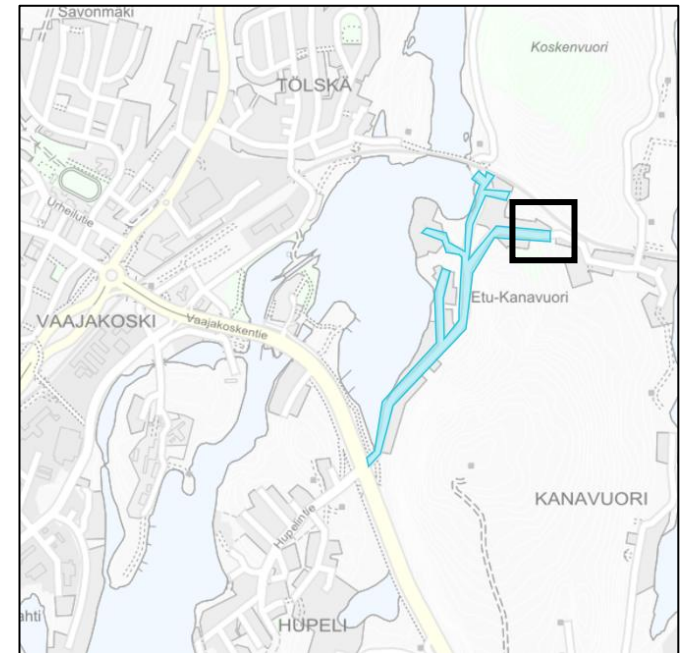

Liikennemerkkiluettelo:

C34 Nopeusrajoitusalue 30 km/h	3 kpl
C35 Nopeusrajoitusalue päätty 30 km/h	3 kpl

KOHDE JA PIIRUSTUSLAJI	
Etu-Kanavuori 30 km/h nopeusrajoitus Yleispiirros	
 Jyväskylän kaupunki Kaupunkirakennepalvelut	POLIISIN MERKINNÄT
Jyväskylässä 22.5.2026 Liik. ohj. ins. Eveliina Jäntti	LIITE PÄÄTÖKSEEN NRO

<p>KOHDE JA PIIRUSTUSLAJI</p> <p>Etu-Kanavuori</p> <p>30 km/h nopeusrajoitus</p> <p>Liikennemerkkien sijoituspiirros</p>	
<p> Jyväskylän kaupunki Kaupunkirakennepalvelut</p>	<p>POLIISIN MERKINNÄT</p>
<p>Jyväskylässä 22.5.2026</p> <p>Liik. ohj. ins. Eveliina Jäntti</p>	<p>LITE PÄÄTÖKSEEN NRO</p>

Asetetaan:

- C34 Nopeusrajoitusalue 30 km/h 1 kpl
- C35 Nopeusrajoitusalue päättyy 30 km/h 1 kpl

KOHDE JA PIIRUSTUSLAJI	
Etu-Kanavuori	
30 km/h nopeusrajoitus	
Liikennemerkkien sijoituspiirros	
 Jyväskylän kaupunki Kaupunkirakennepalvelut	POLIISIN MERKINNÄT
Jyväskylässä 22.5.2026	LITTE PÄÄTÖKSEEN NRO
Liik. ohj. ins. Eveliina Jäntti	