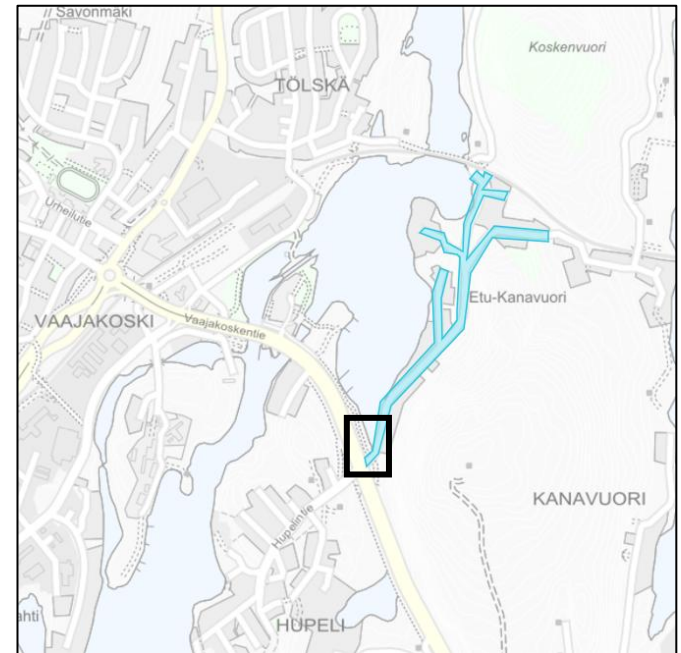

Liikennemerkkiluettelo:

C34 Nopeusrajoitusalue 30 km/h	3 kpl
C35 Nopeusrajoitusalue päätty 30 km/h	3 kpl

KOHDE JA PIIRUSTUSLAJI	
Etu-Kanavuori 30 km/h nopeusrajoitus Yleispiirros	
 Jyväskylän kaupunki Kaupunkirakennepalvelut	POLIISIN MERKINNÄT
Jyväskylässä 22.5.2026 Liik. ohj. ins. Eveliina Jäntti	LIITE PÄÄTÖKSEEN NRO

<p>KOHDE JA PIIRUSTUSLAJI</p> <p>Etu-Kanavuori</p> <p>30 km/h nopeusrajoitus</p> <p>Liikennemerkkien sijoituspiirros</p>	
<p> Jyväskylän kaupunki Kaupunkirakennepalvelut</p>	<p>POLIISIN MERKINNÄT</p>
<p>Jyväskylässä 22.5.2026</p> <p>Liik. ohj. ins. Eveliina Jäntti</p>	<p>LITE PÄÄTÖKSEEN NRO</p>

Asetetaan:

- C34 Nopeusrajoitusalue 30 km/h 1 kpl
- C35 Nopeusrajoitusalue päättyy 30 km/h 1 kpl

KOHDE JA PIIRUSTUSLAJI	
Etu-Kanavuori	
30 km/h nopeusrajoitus	
Liikennemerkkien sijoituspiirros	
 Jyväskylän kaupunki Kaupunkirakennepalvelut	POLIISIN MERKINNÄT
Jyväskylässä 22.5.2026	LITTE PÄÄTÖKSEEN NRO
Liik. ohj. ins. Eveliina Jäntti	