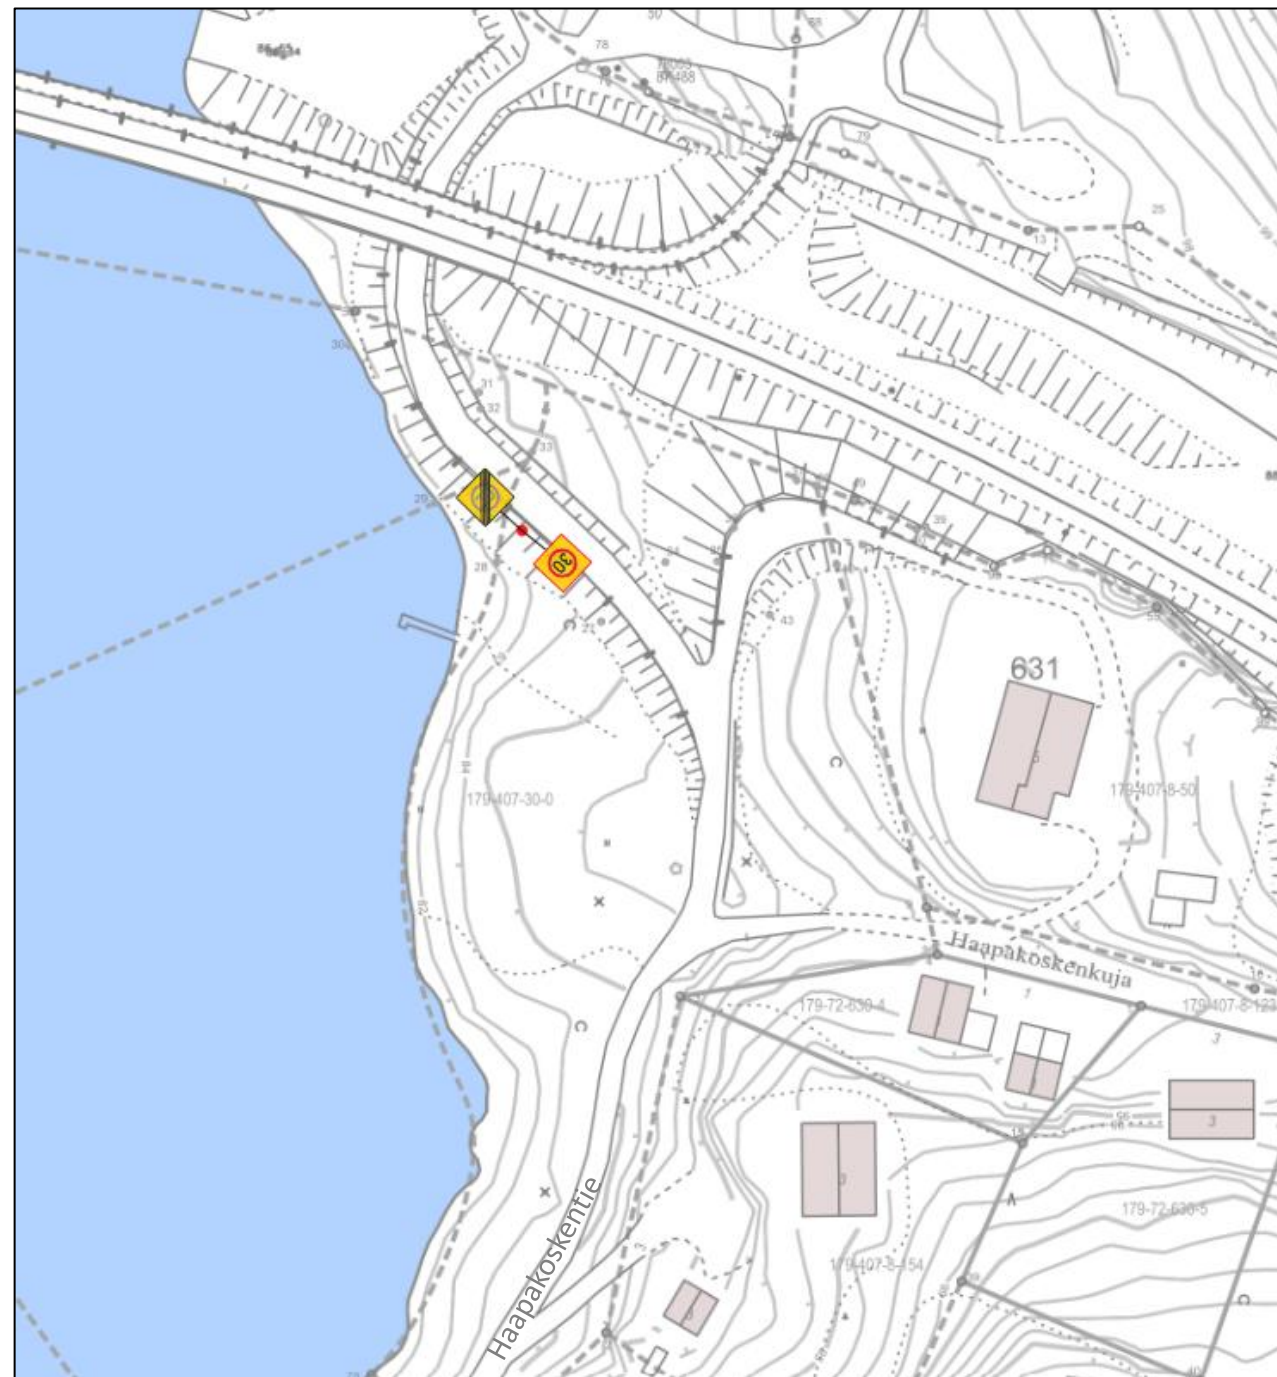

Liikennemerkkiluettelo:

C34 Nopeusrajoitusalue 30 km/h	3 kpl
C35 Nopeusrajoitusalue päätty 30 km/h	3 kpl

KOHDE JA PIIRUSTUSLAJI	
Etu-Kanavuori 30 km/h nopeusrajoitus Yleispiirros	
 Jyväskylän kaupunki Kaupunkirakennepalvelut	POLIISIN MERKINNÄT
Jyväskylässä 22.5.2026 Liik. ohj. ins. Eveliina Jäntti	LIITE PÄÄTÖKSEEN NRO

Asetetaan:

- C34 Nopeusrajoitusalue 30 km/h 1 kpl
- C35 Nopeusrajoitusalue päättyy 30 km/h 1 kpl

Poistetaan:

- 361 Nopeusrajoitus 30 km/h 1 kpl
- 363 Nopeusrajoitusalue 40 km/h 1 kpl
- 364 Nopeusrajoitusalue päättyy 40 km/h 1 kpl

<p>KOHDE JA PIIRUSTUSLAJI</p> <p>Etu-Kanavuori</p> <p>30 km/h nopeusrajoitus</p> <p>Liikennemerkkien sijoituspiirros</p>	
<p> Jyväskylän kaupunki Kaupunkirakennepalvelut</p>	<p>POLIISIN MERKINNÄT</p>
<p>Jyväskylässä 22.5.2026</p> <p>Liik. ohj. ins. Eveliina Jäntti</p>	<p>LITE PÄÄTÖKSEEN NRO</p>

Asetetaan:

- C34 Nopeusrajoitusalue 30 km/h 1 kpl
- C35 Nopeusrajoitusalue päättyy 30 km/h 1 kpl

KOHDE JA PIIRUSTUSLAJI	
Etu-Kanavuori	
30 km/h nopeusrajoitus	
Liikennemerkkien sijoituspiirros	
 Jyväskylän kaupunki Kaupunkirakennepalvelut	POLIISIN MERKINNÄT
Jyväskylässä 22.5.2026	LITTE PÄÄTÖKSEEN NRO
Liik. ohj. ins. Eveliina Jäntti	