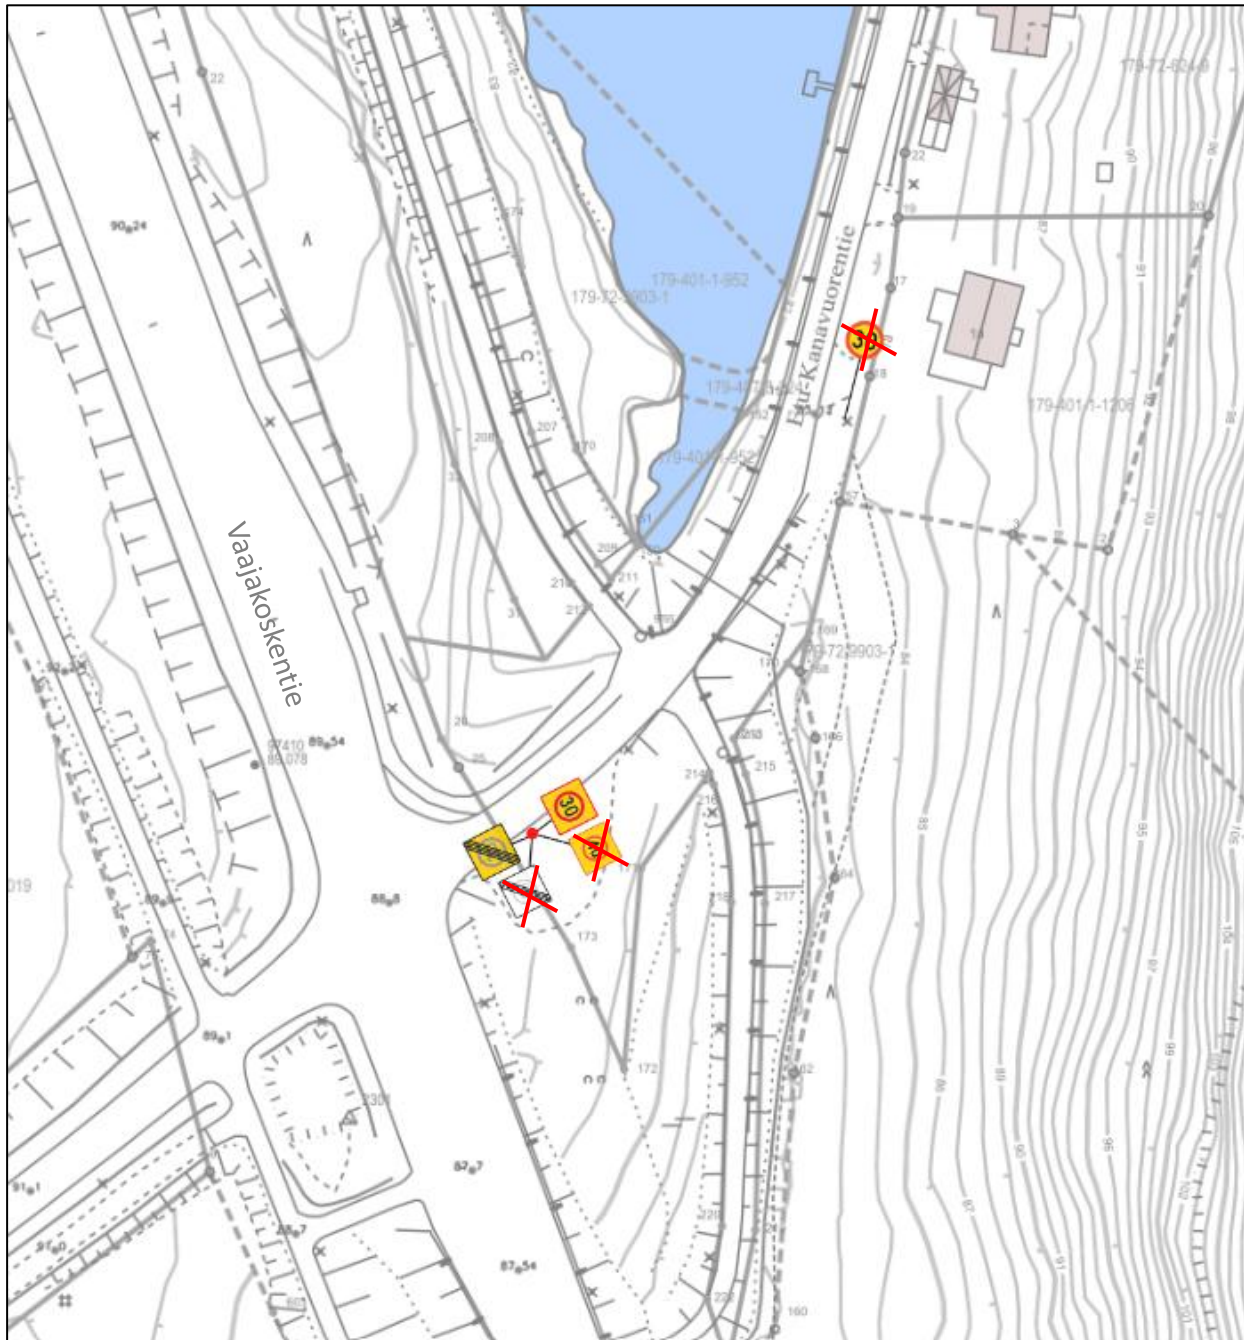

Liikennemerkkiluettelo:

C34 Nopeusrajoitusalue 30 km/h	3 kpl
C35 Nopeusrajoitusalue päätty 30 km/h	3 kpl

KOHDE JA PIIRUSTUSLAJI	
Etu-Kanavuori 30 km/h nopeusrajoitus Yleispiirros	
 Jyväskylän kaupunki Kaupunkirakennepalvelut	POLIISIN MERKINNÄT
Jyväskylässä 22.5.2026 Liik. ohj. ins. Eveliina Jäntti	LIITE PÄÄTÖKSEEN NRO

Asetetaan:

- C34 Nopeusrajoitusalue 30 km/h 1 kpl
- C35 Nopeusrajoitusalue päättyy 30 km/h 1 kpl

Poistetaan:

- 361 Nopeusrajoitus 30 km/h 1 kpl
- 363 Nopeusrajoitusalue 40 km/h 1 kpl
- 364 Nopeusrajoitusalue päättyy 40 km/h 1 kpl

<p>KOHDE JA PIIRUSTUSLAJI</p> <p>Etu-Kanavuori</p> <p>30 km/h nopeusrajoitus</p> <p>Liikennemerkkien sijoituspiirros</p>	
<p> Jyväskylän kaupunki Kaupunkirakennepalvelut</p>	<p>POLIISIN MERKINNÄT</p>
<p>Jyväskylässä 22.5.2026</p> <p>Liik. ohj. ins. Eveliina Jäntti</p>	<p>LITE PÄÄTÖKSEEN NRO</p>

Asetetaan:

- C34 Nopeusrajoitusalue 30 km/h 1 kpl
- C35 Nopeusrajoitusalue päättyy 30 km/h 1 kpl

KOHDE JA PIIRUSTUSLAJI	
Etu-Kanavuori	
30 km/h nopeusrajoitus	
Liikennemerkkien sijoituspiirros	
 Jyväskylän kaupunki Kaupunkirakennepalvelut	POLIISIN MERKINNÄT
Jyväskylässä 22.5.2026	LITTE PÄÄTÖKSEEN NRO
Liik. ohj. ins. Eveliina Jäntti	